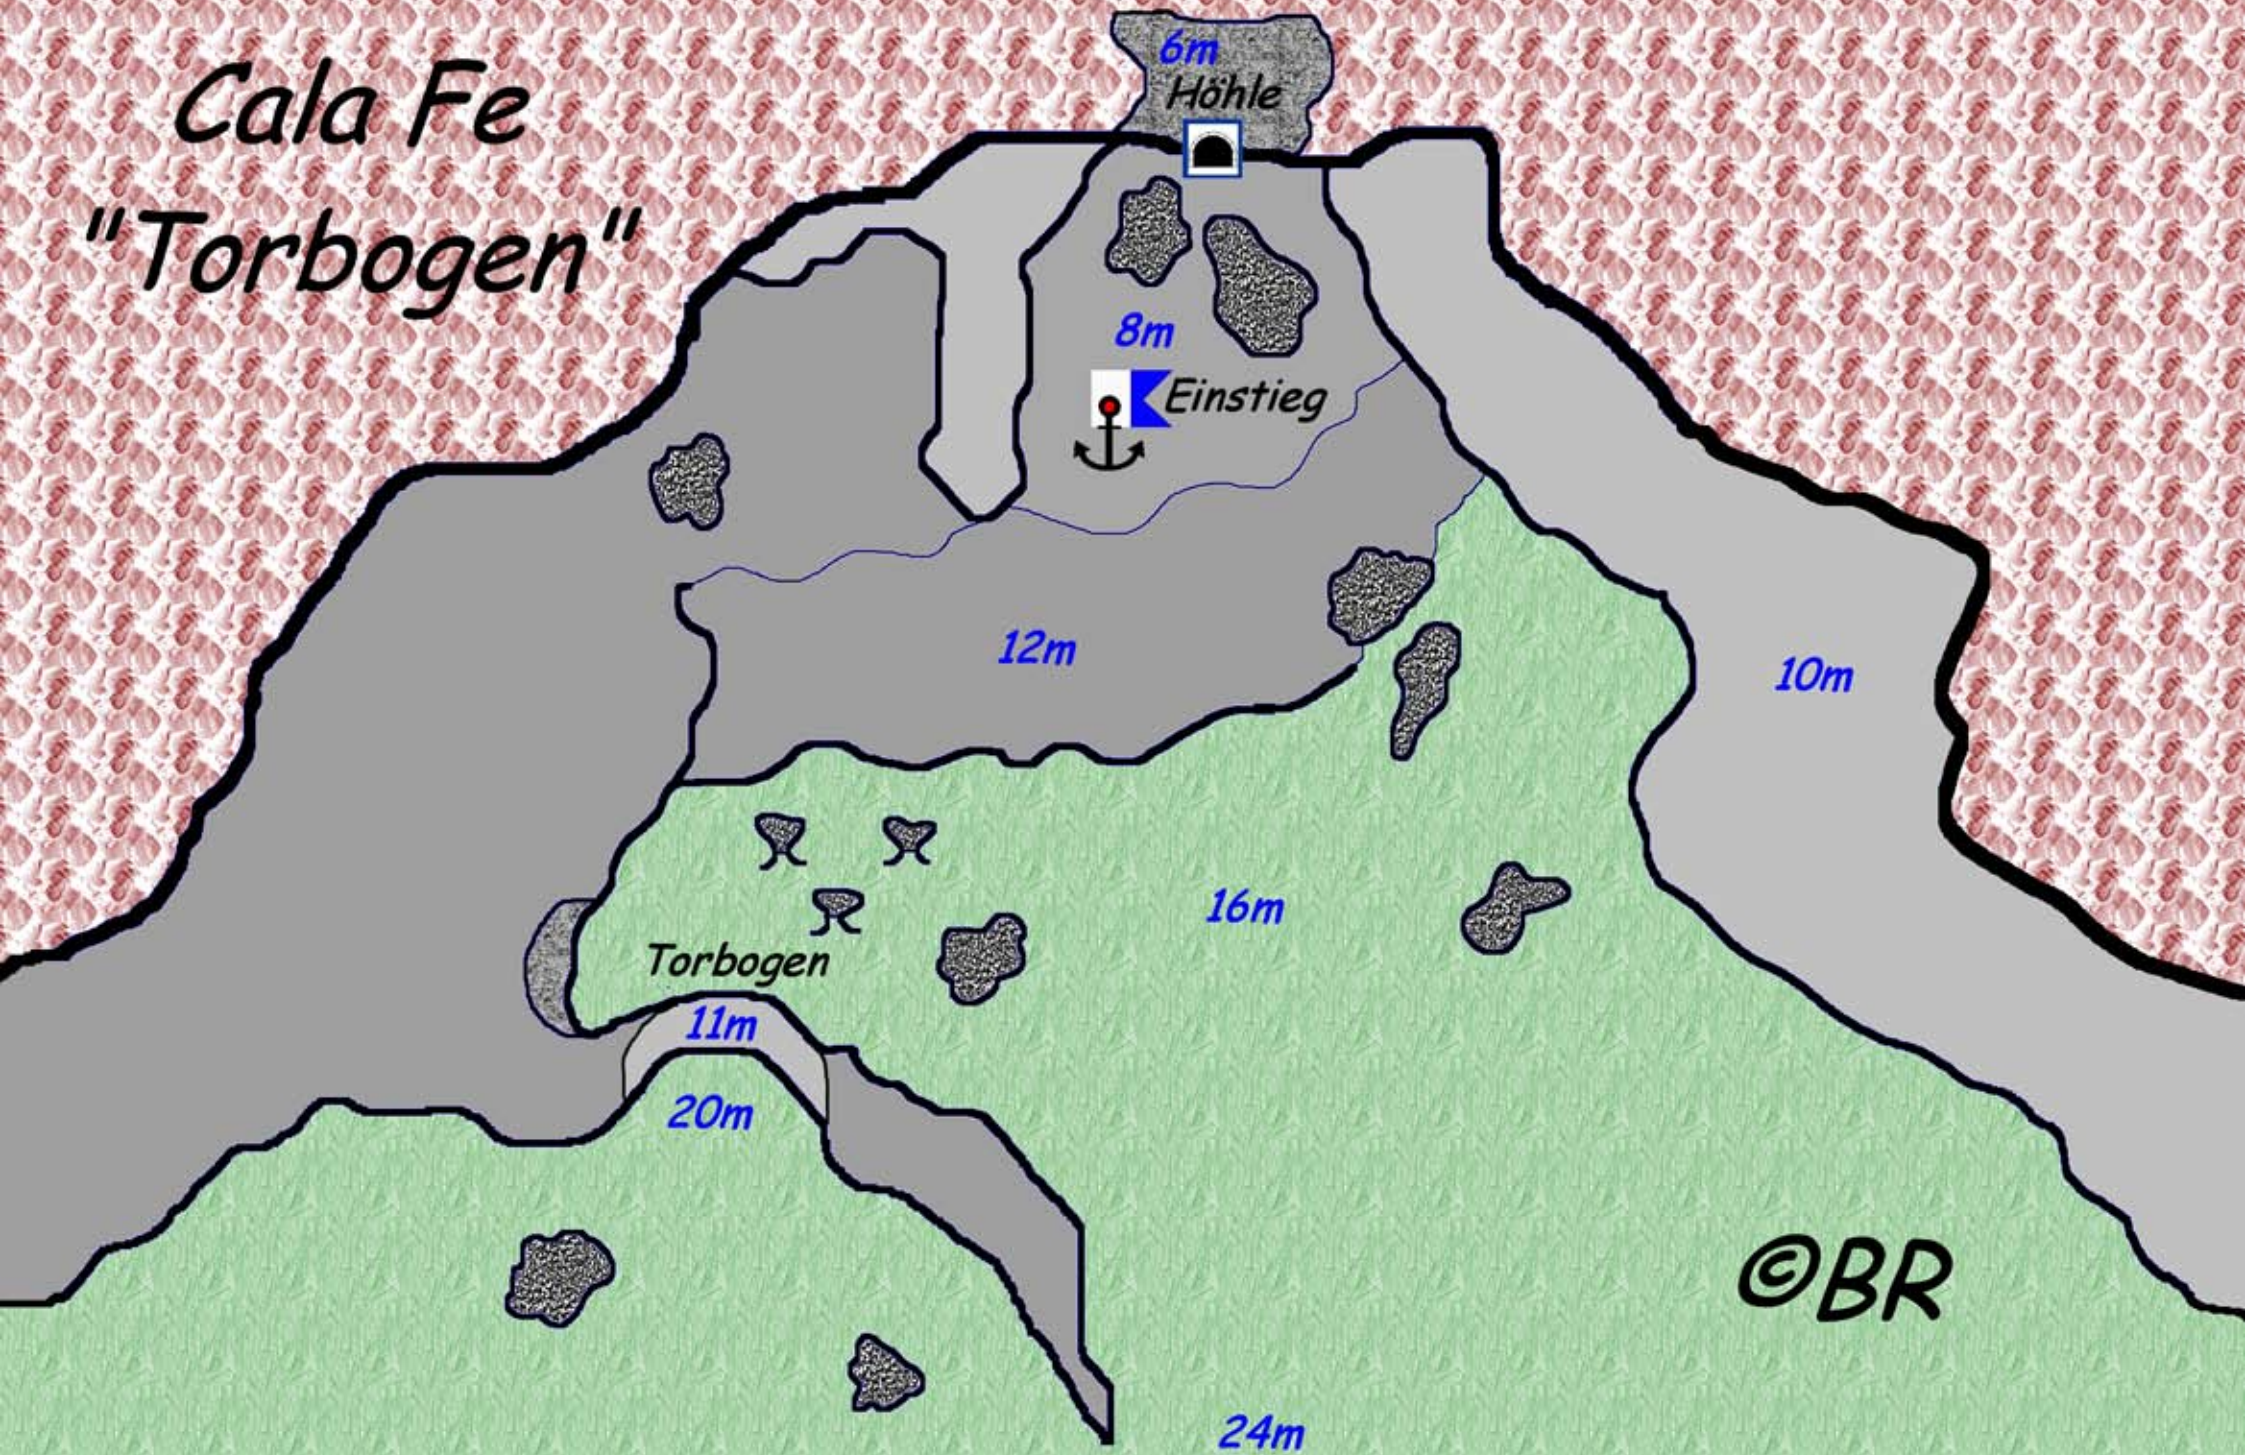

Cala Fe "Torbogen"

6m
Höhle

8m

Einstieg

12m

10m

16m

Torbogen

11m

20m

24m

©BR