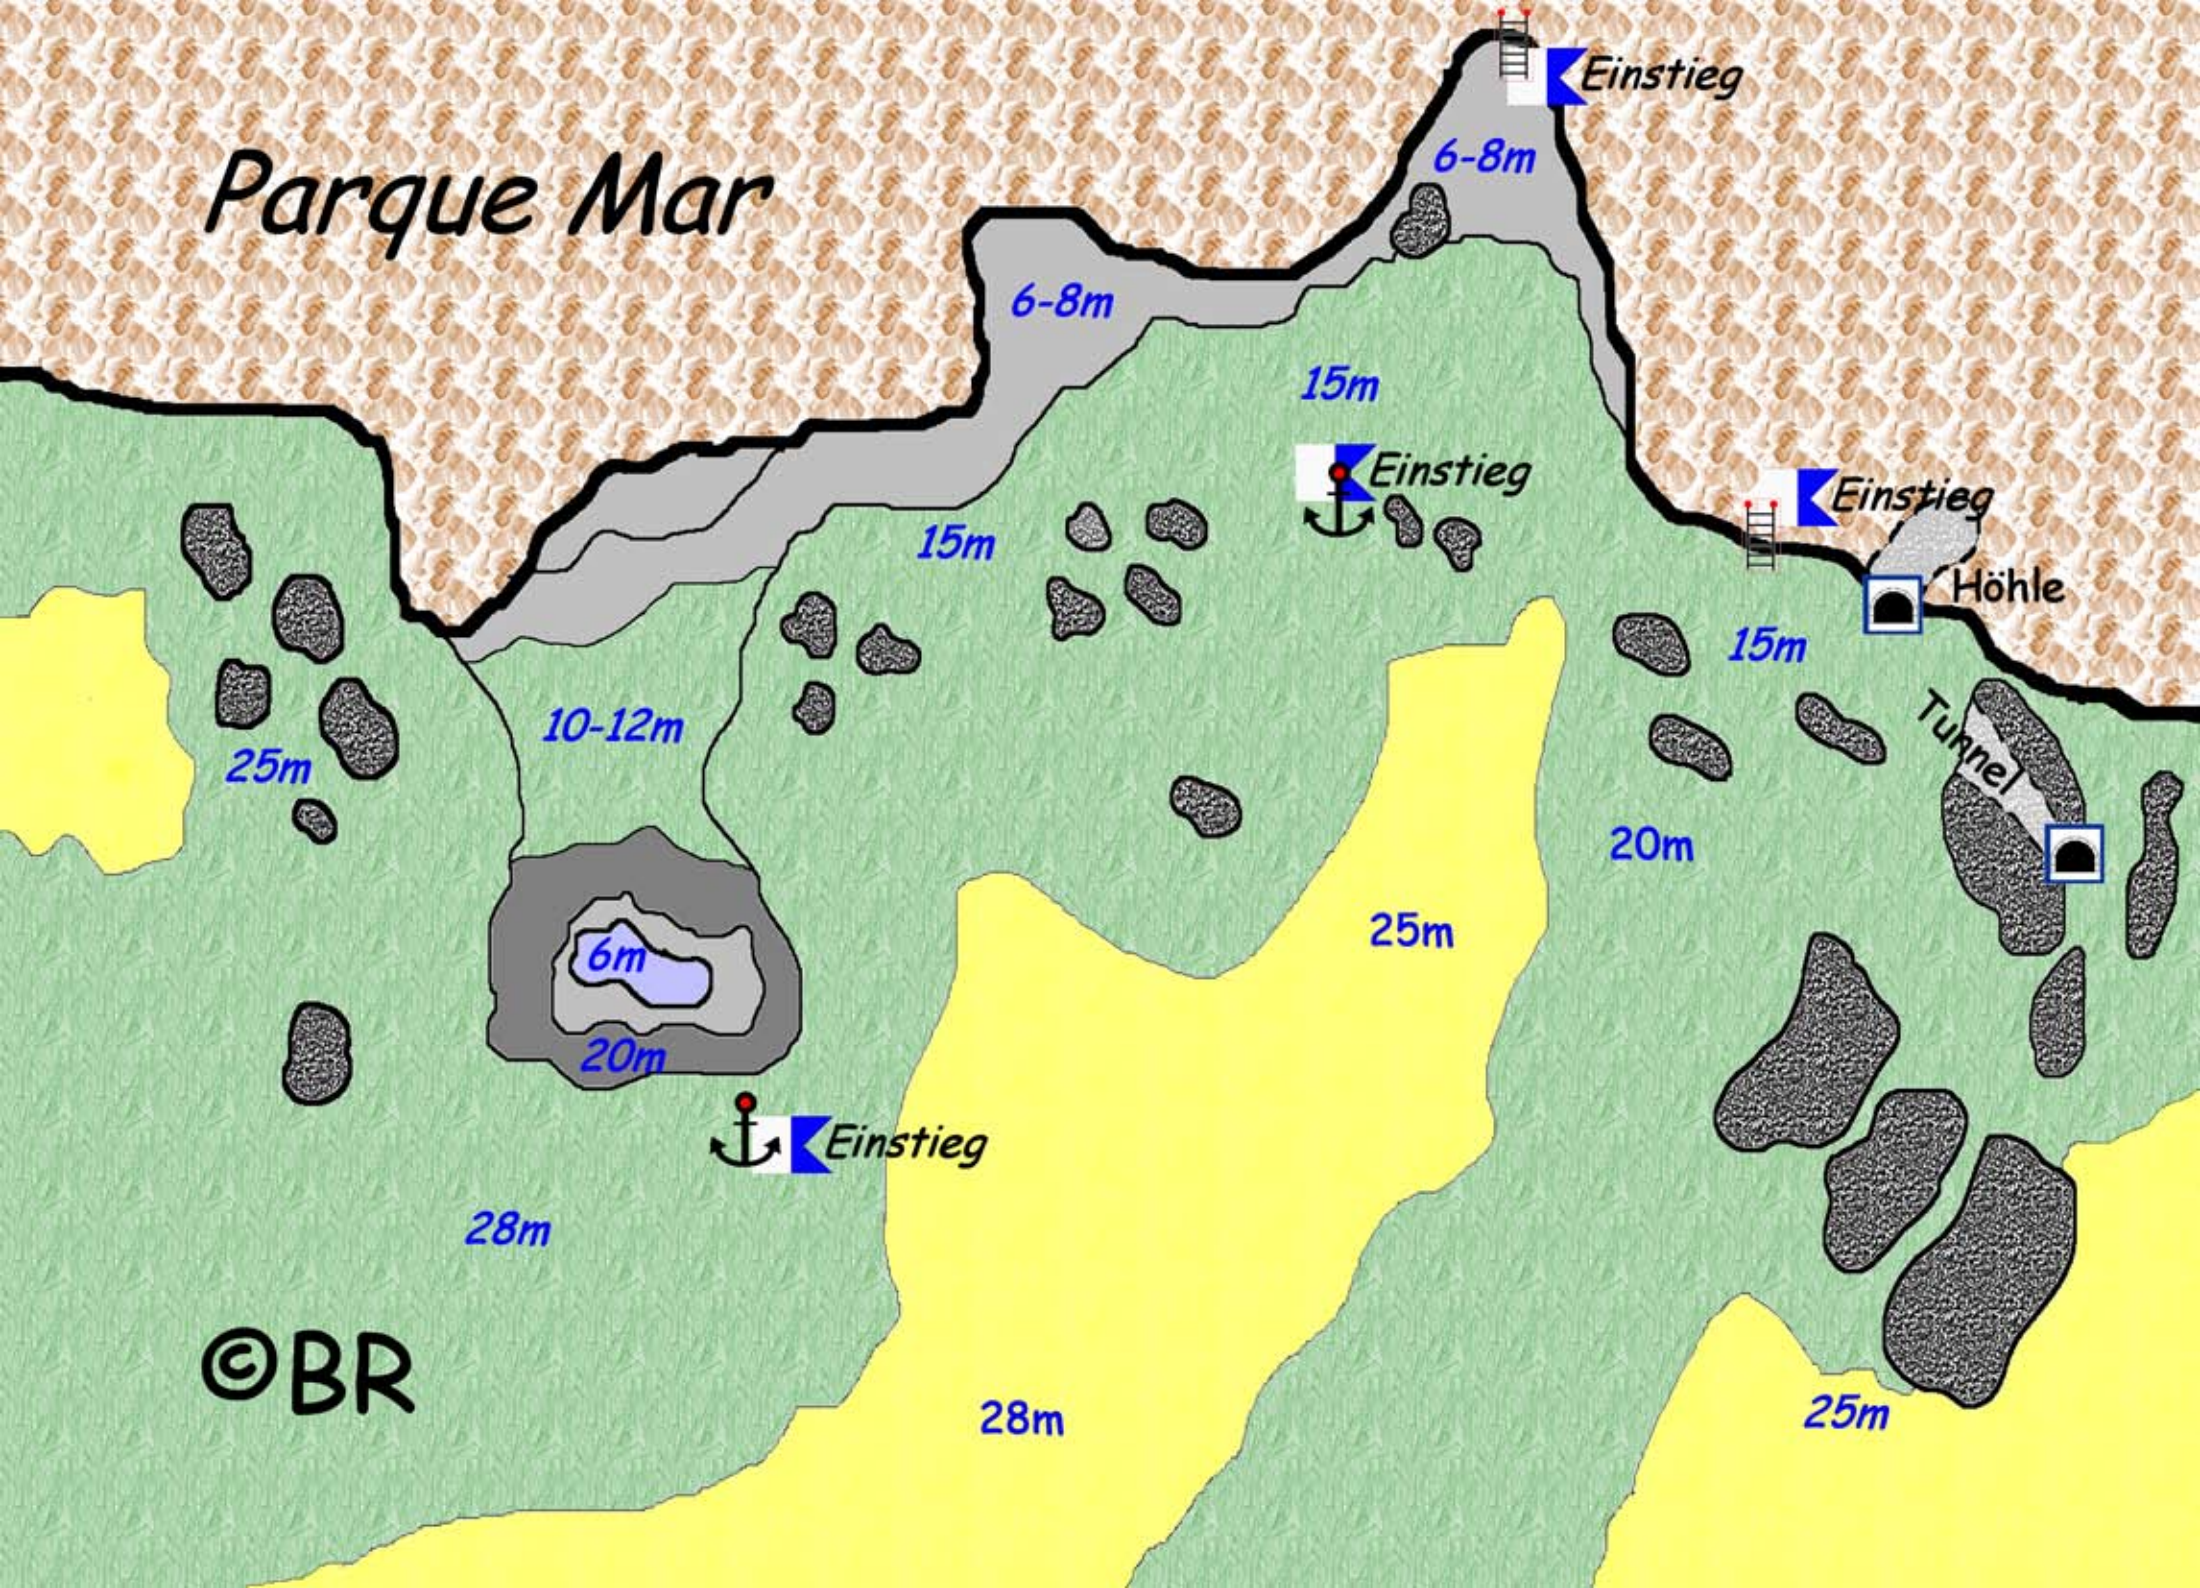

# Parque Mar

Einstieg

6-8m

6-8m

15m

Einstieg

15m

Einstieg

Höhle

15m

Tunnel

25m

10-12m

6m

20m

25m

20m

Einstieg

28m

28m

25m

©BR